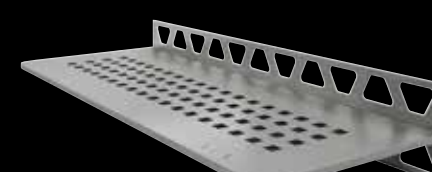

CURVE

Aço inoxidável
escovado
SE S2 D6 EB

Schlüter®-SHELF-E-S3

62 x 295 x 154 mm

PURE

Aço inoxidável
escovado
SE S3 D7 EB

SQUARE

Aço inoxidável
escovado
SE S3 D3 EB

WAVE

Aço inoxidável
escovado
SE S3 D10 EB

FLORAL

Aço inoxidável
escovado
SE S3 D5 EB

CURVE

Aço inoxidável
escovado
SE S3 D6 EB

Schlüter®-SHELF-W-S1

115 x 300 mm

PURE

Aço inoxidável
escovado
SW S1 D7 EB

SQUARE

Aço inoxidável
escovado
SW S1 D3 EB

WAVE

Aço inoxidável
escovado
SW S1 D10 EB

FLORAL

Aço inoxidável
escovado
SW S1 D5 EB

CURVE

Aço inoxidável
escovado
SW S1 D6 EB

Schlüter®-SHELF-N-S1

87 x 300 mm

PURE

Aço inoxidável
escovado
SN S1 D7 EB

SQUARE

Aço inoxidável
escovado
SN S1 D3 EB