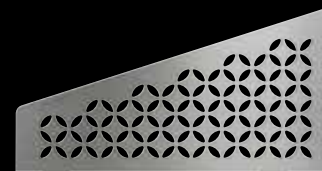

PURE

Aço inoxidável
escovado
SE S2 D7 EB

SQUARE

Aço inoxidável
escovado
SE S2 D3 EB

WAVE

Aço inoxidável
escovado
SE S2 D10 EB

FLORAL

Aço inoxidável
escovado
SE S2 D5 EB

CURVE

Aço inoxidável
escovado
SE S2 D6 EB

Schlüter®-SHELF-E-S3

62 x 295 x 154 mm

PURE

Aço inoxidável
escovado
SE S3 D7 EB

SQUARE

Aço inoxidável
escovado
SE S3 D3 EB

WAVE

Aço inoxidável
escovado
SE S3 D10 EB

FLORAL

Aço inoxidável
escovado
SE S3 D5 EB

CURVE

Aço inoxidável
escovado
SE S3 D6 EB

Schlüter®-SHELF-W-S1

115 x 300 mm