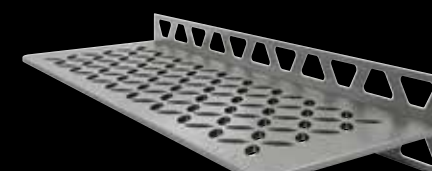

WAVE

Aço inoxidável
escovado
SE S3 D10 EB

FLORAL

Aço inoxidável
escovado
SE S3 D5 EB

CURVE

Aço inoxidável
escovado
SE S3 D6 EB

Schlüter®-SHELF-W-S1

115 x 300 mm

PURE

Aço inoxidável
escovado
SW S1 D7 EB

SQUARE

Aço inoxidável
escovado
SW S1 D3 EB

WAVE

Aço inoxidável
escovado
SW S1 D10 EB

FLORAL

Aço inoxidável
escovado
SW S1 D5 EB

CURVE

Aço inoxidável
escovado
SW S1 D6 EB

Schlüter®-SHELF-N-S1

87 x 300 mm

PURE

Aço inoxidável
escovado
SN S1 D7 EB

SQUARE

Aço inoxidável
escovado
SN S1 D3 EB

WAVE

Aço inoxidável
escovado
SN S1 D10 EB

FLORAL

Aço inoxidável
escovado
SN S1 D5 EB

CURVE

Aço inoxidável
escovado
SN S1 D6 EB

 Também para instalação posterior!

 Também para instalação posterior!