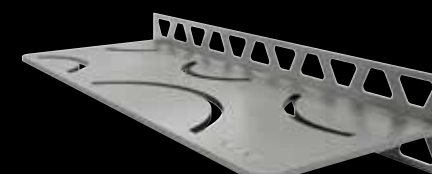

WAVE

Aço inoxidável
escovado
SE S3 D10 EB

FLORAL

Aço inoxidável
escovado
SE S3 D5 EB

CURVE

Aço inoxidável
escovado
SE S3 D6 EB

Schlüter®-SHELF-W-S1

115 x 300 mm

PURE

Aço inoxidável
escovado
SW S1 D7 EB

SQUARE

Aço inoxidável
escovado
SW S1 D3 EB

WAVE

Aço inoxidável
escovado
SW S1 D10 EB

FLORAL

Aço inoxidável
escovado
SW S1 D5 EB

CURVE

Aço inoxidável
escovado
SW S1 D6 EB

Schlüter®-SHELF-N-S1

87 x 300 mm

PURE

Aço inoxidável
escovado
SN S1 D7 EB

SQUARE

Aço inoxidável
escovado
SN S1 D3 EB