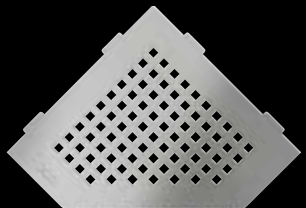

Cinco designs: PURE, SQUARE, WAVE, FLORAL e CURVE

Disponível em cinco formatos distintos

Schlüter®-SHELF-E-S1 - PURE

Schlüter®-SHELF-E-S2 - SQUARE

Schlüter®-SHELF-E-S3 - WAVE

Schlüter®-SHELF-W-S1 - FLORAL

Schlüter®-SHELF-N-S1 - CURVE

Sistemas de prateleira decorativos

Schlüter®-SHELF

Schlüter®-SHELF-E-S1

210 x 210 mm

PURE

Aço inoxidável
escovado
SE S1 D7 EB

SQUARE

Aço inoxidável
escovado
SE S1 D3 EB

WAVE

Aço inoxidável
escovado
SE S1 D10 EB

FLORAL

Aço inoxidável
escovado
SE S1 D5 EB

CURVE

Aço inoxidável
escovado
SE S1 D6 EB

Schlüter®-SHELF-E-S2

75 x 195 x 195 x 75 mm

PURE

Aço inoxidável
escovado
SE S2 D7 EB

SQUARE

Aço inoxidável
escovado
SE S2 D3 EB

WAVE

Aço inoxidável
escovado
SE S2 D10 EB

FLORAL

Aço inoxidável
escovado
SE S2 D5 EB