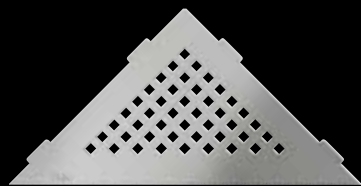

Aço inoxidável escovado

- **EB** – aço inoxidável escovado

Alumínio com revestimento TRENDLINE em oito cores diferentes

- **MBW** – alumínio lacado a cor branco brilhante mate
- **MGS** – alumínio lacado a cor preto grafite mate
- **TSBG** – alumínio lacado com relevo cinzento bege
- **TSC** – alumínio lacado com relevo creme
- **TSDA** – alumínio lacado com relevo antracite escuro
- **TSI** – alumínio lacado com relevo marfim
- **TSOB** – alumínio lacado com relevo bronze
- **TSSG** – alumínio lacado com relevo cinzento pedra

Cinco designs: PURE, SQUARE, WAVE, FLORAL e CURVE

Disponível em cinco formatos distintos

Schlüter®-SHELF-E-S1 - PURE

Schlüter®-SHELF-E-S2 - SQUARE

Schlüter®-SHELF-E-S3 - WAVE

Schlüter®-SHELF-W-S1 - FLORAL

Schlüter®-SHELF-N-S1 - CURVE

Sistemas de prateleira decorativos

Schlüter®-SHELF

Schlüter®-SHELF-E-S1

210 x 210 mm

PURE

Aço inoxidável
escovado
SE S1 D7 EB

SQUARE

Aço inoxidável
escovado
SE S1 D3 EB

WAVE

Aço inoxidável
escovado
SE S1 D10 EB

FLORAL

Aço inoxidável
escovado
SE S1 D5 EB

CURVE

Aço inoxidável
escovado
SE S1 D6 EB

Schlüter®-SHELF-E-S2

75 x 195 x 195 x 75 mm