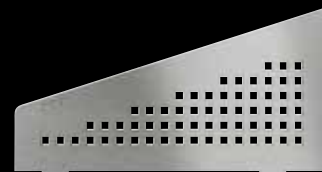

PURE

Aço inoxidável
escovado
SE S2 D7 EB

SQUARE

Aço inoxidável
escovado
SE S2 D3 EB

WAVE

Aço inoxidável
escovado
SE S2 D10 EB

FLORAL

Aço inoxidável
escovado
SE S2 D5 EB

CURVE

Aço inoxidável
escovado
SE S2 D6 EB

Schlüter®-SHELF-E-S3

62 x 295 x 154 mm

PURE

Aço inoxidável
escovado
SE S3 D7 EB

SQUARE

Aço inoxidável
escovado
SE S3 D3 EB

WAVE

Aço inoxidável
escovado
SE S3 D10 EB

FLORAL

Aço inoxidável
escovado
SE S3 D5 EB

CURVE

Aço inoxidável
escovado
SE S3 D6 EB

Schlüter®-SHELF-W-S1

115 x 300 mm