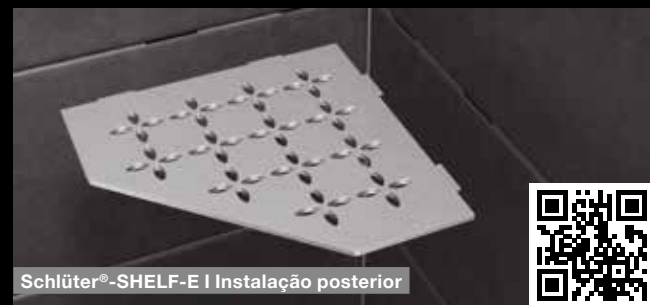

Marfim SN S1 D5 TSI

Bronze SN S1 D5 TSOB

Cinzento pedra SN S1 D5 TSSG

Vídeos de instalação YouTube

Schlüter®-SHELF-E

Schlüter®-SHELF-E | Instalação posterior

Schlüter®-SHELF-W

Schlüter-Systems KG · Schmölestraße 7 · D-58640 Iserlohn
Tel.: +49 2371 971-261 · Fax: +49 2371 971-112 · www.schluter-systems.com