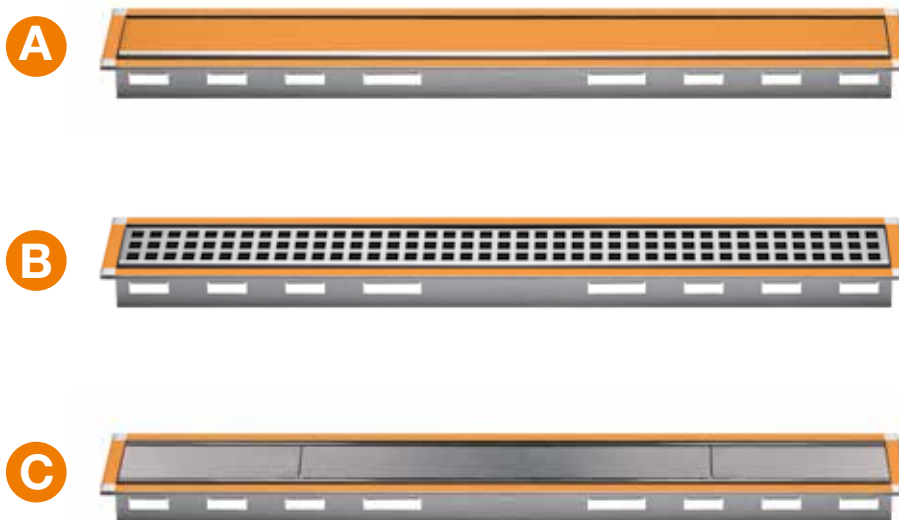

Diferentes áreas de gravação

O respectivo modelo de Schlüter®-KERDI-LINE (até um máximo de 120 cm de comprimento) pode ser gravado a laser por completo (grelha e caixilho) ou apenas no caixilho. São possíveis gravações até um tamanho de 120 x 10 mm (caixilho) ou 120 x 30 mm (grelha). A gravação pode ser repetida várias vezes na grelha (até 3 vezes) ou no caixilho (até 6 vezes).